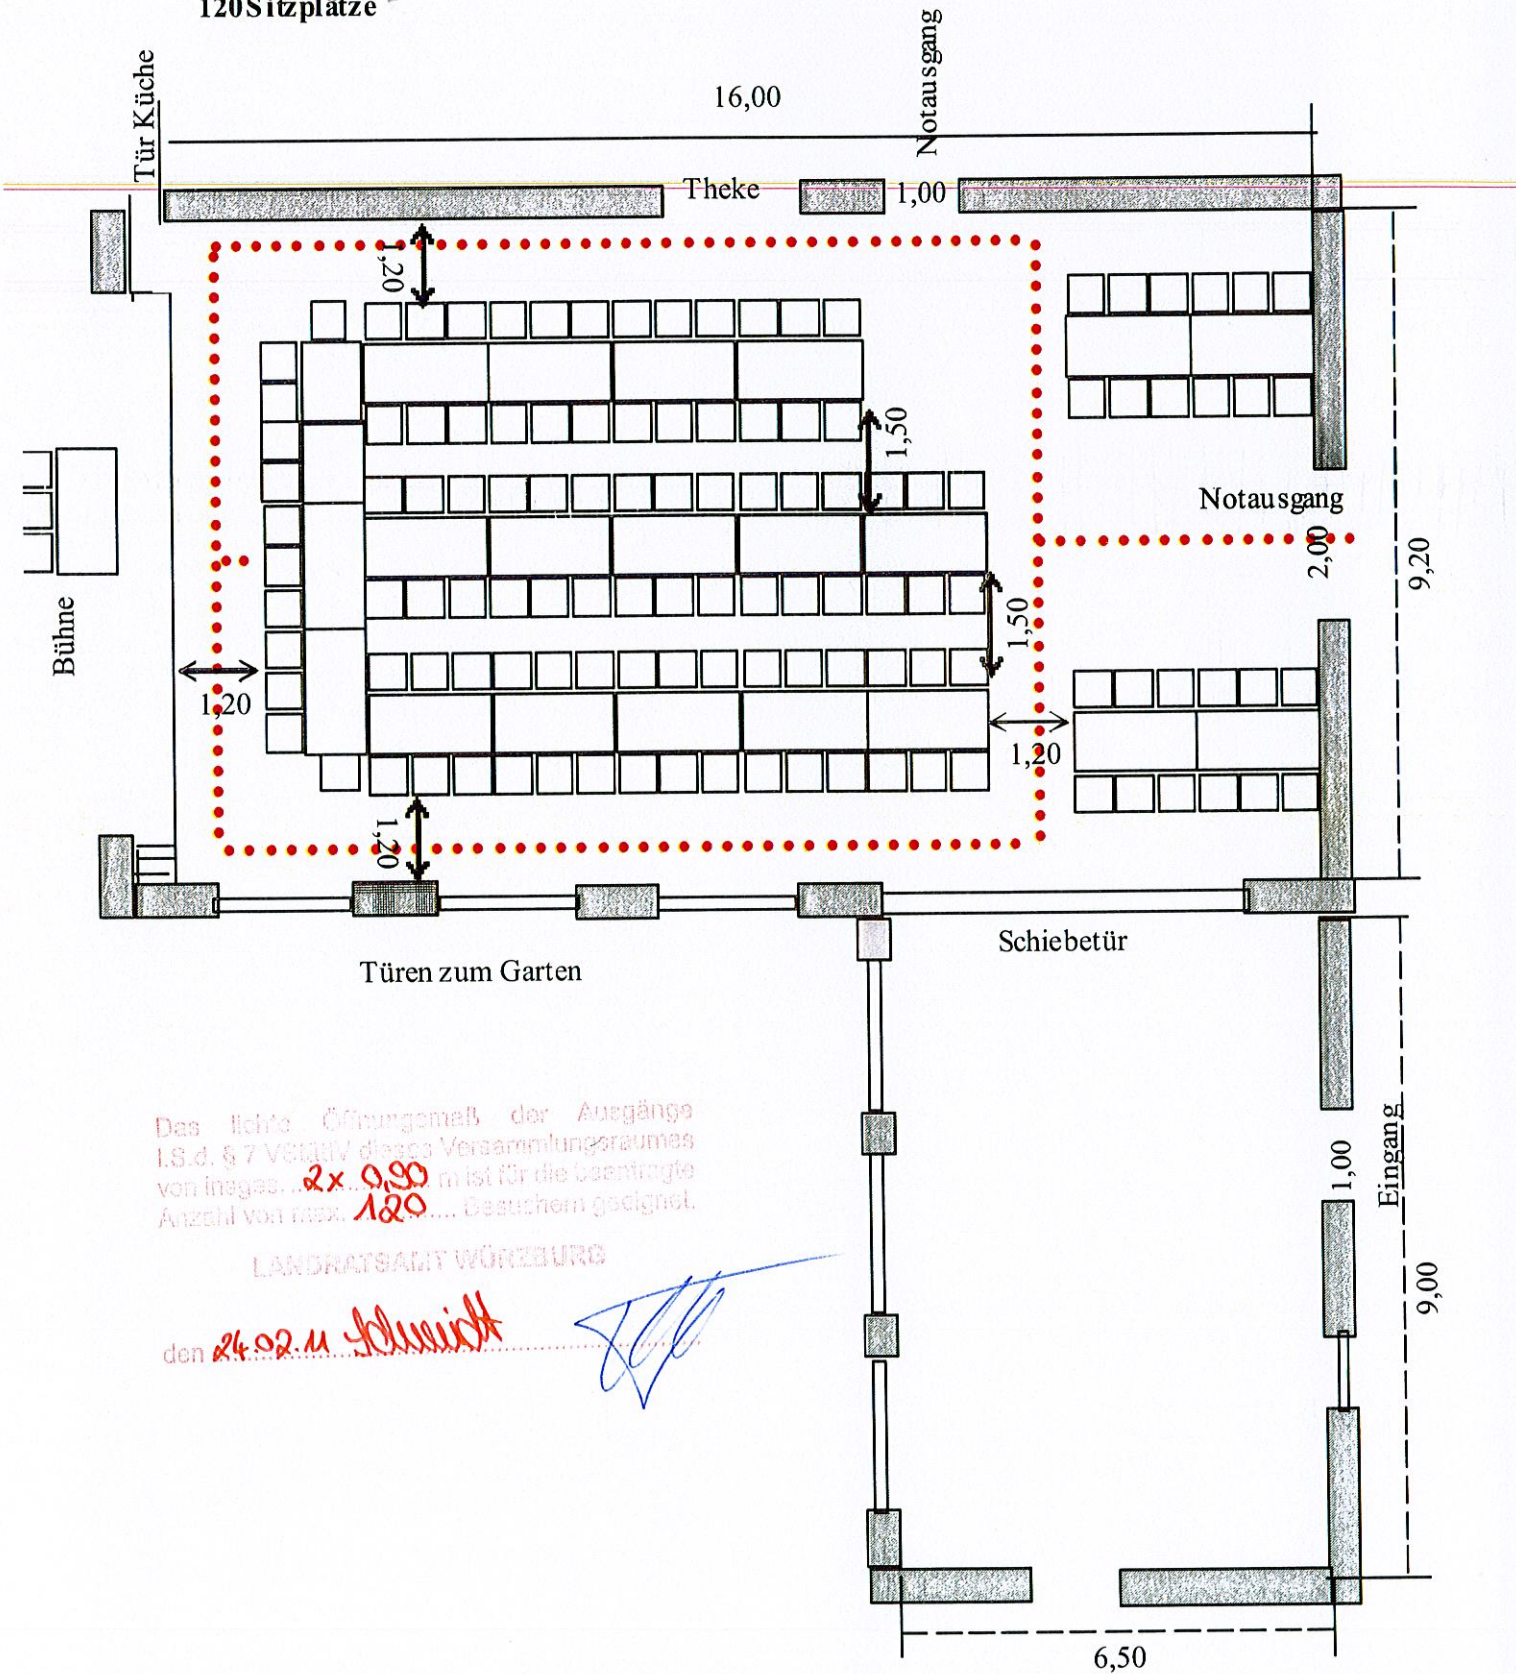

**Bestuhlungsplan
Pfarrzentrum
97273 Kürnach, Kirchberg 8**

Großer Saal 15,70 x 9,20 mtr = 144,4 qm
Kleiner Saal 9,00 x 6,50 mtr = 58,8 qm
Maßstab 1 : 100

120 Sitzplätze

Das lichte Öffnungsmaß der Ausgänge i.S.d. § 7 VertStV dieses Versammlungsraumes von insges. **2 x 9,90** m ist für die beantragte Anzahl von max. **120** Besuchern geeignet.

LANDRATSAMT WÜRZBURG

den **24.02.11** *Stueck*

**Bestuhlungsplan
Pfarrzentrum
97273 Kürnach, Kirchberg 8**

Großer Saal 15,70 x 9,20 mtr = 144,4 qm

Kleiner Saal 9,00 x 6,50 mtr = 58,8 qm

Maßstab 1 : 100

170 Sitzplätze

Das lichte Öffnungsmaß der Ausgänge
i.S.d. § 7 VStättV dieses Versammlungsraumes
von insges. ~~2 x 0,80~~ m ist für die beantragte
Anzahl von max. ~~170~~ Besuchern geeignet.

LANDRATSAMT WÜRZBURG

den 24.02.2011 Schmidt

**Bestuhlungsplan
Pfarrzentrum
97273 Kürnach, Kirchberg 8**

Großer Saal 15,70 x 9,20 mtr = 144,4 qm
Kleiner Saal 9,00 x 6,50 mtr = 58,8 qm
Maßstab 1 : 100

80 Sitzplätze

Das lichte Öffnungsmaß der Ausgänge
i.S.d. § 7 VStättV dieses Versammlungsraumes
von insges. **21,000** m ist für die beantragte
Anzahl von max. **80** Besuchern geeignet.