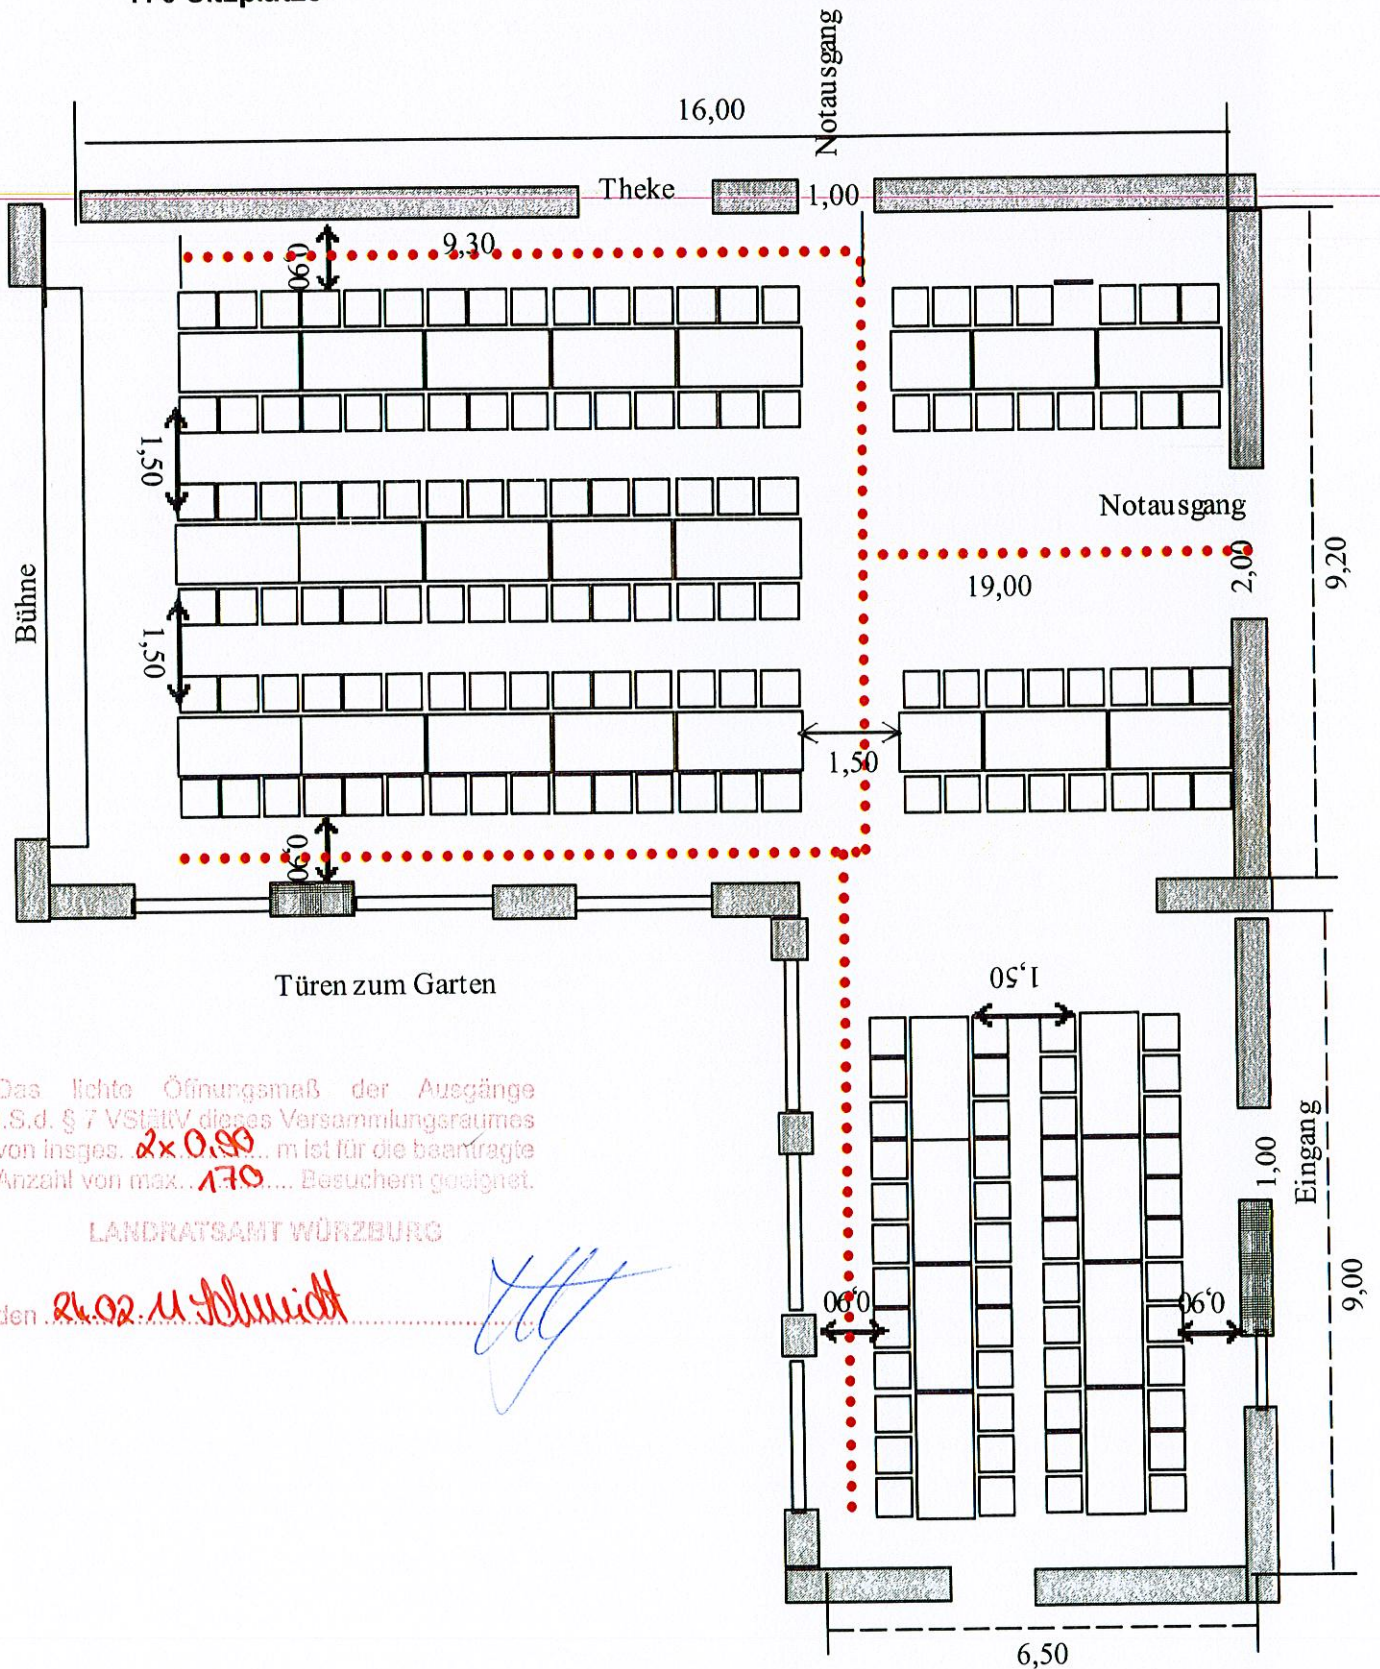

**Bestuhlungsplan
Pfarrzentrum
97273 Kürnach, Kirchberg 8**

Großer Saal 15,70 x 9,20 mtr = 144,4 qm
Kleiner Saal 9,00 x 6,50 mtr = 58,8 qm
Maßstab 1 : 100

120 Sitzplätze

Das lichte Öffnungsmaß der Ausgänge i.S.d. § 7 VertStV dieses Versammlungsraumes von insges. **2 x 9,90** m ist für die beantragte Anzahl von max. **120** Besuchern geeignet.

LANDRATSAMT WÜRZBURG

den **24.02.11** *Stueck*

**Bestuhlungsplan
Pfarrzentrum
97273 Kürnach, Kirchberg 8**

Großer Saal 15,70 x 9,20 mtr = 144,4 qm

Kleiner Saal 9,00 x 6,50 mtr = 58,8 qm

Maßstab 1 : 100

170 Sitzplätze

Das lichte Öffnungsmaß der Ausgänge
i.S.d. § 7 VStättV dieses Versammlungsraumes
von insges. ~~2 x 0,80~~ m ist für die beantragte
Anzahl von max. ~~170~~ Besuchern geeignet.

LANDRATSAMT WÜRZBURG

den 24.02.2011 Schmidt

**Bestuhlungsplan
Pfarrzentrum
97273 Kürnach, Kirchberg 8**

Großer Saal 15,70 x 9,20 mtr = 144,4 qm
Kleiner Saal 9,00 x 6,50 mtr = 58,8 qm
Maßstab 1 : 100

80 Sitzplätze

Das lichte Öffnungsmaß der Ausgänge
i.S.d. § 7 VStättV dieses Versammlungsraumes
von insges. **21,000** m ist für die beantragte
Anzahl von max. **80** Besuchern geeignet.