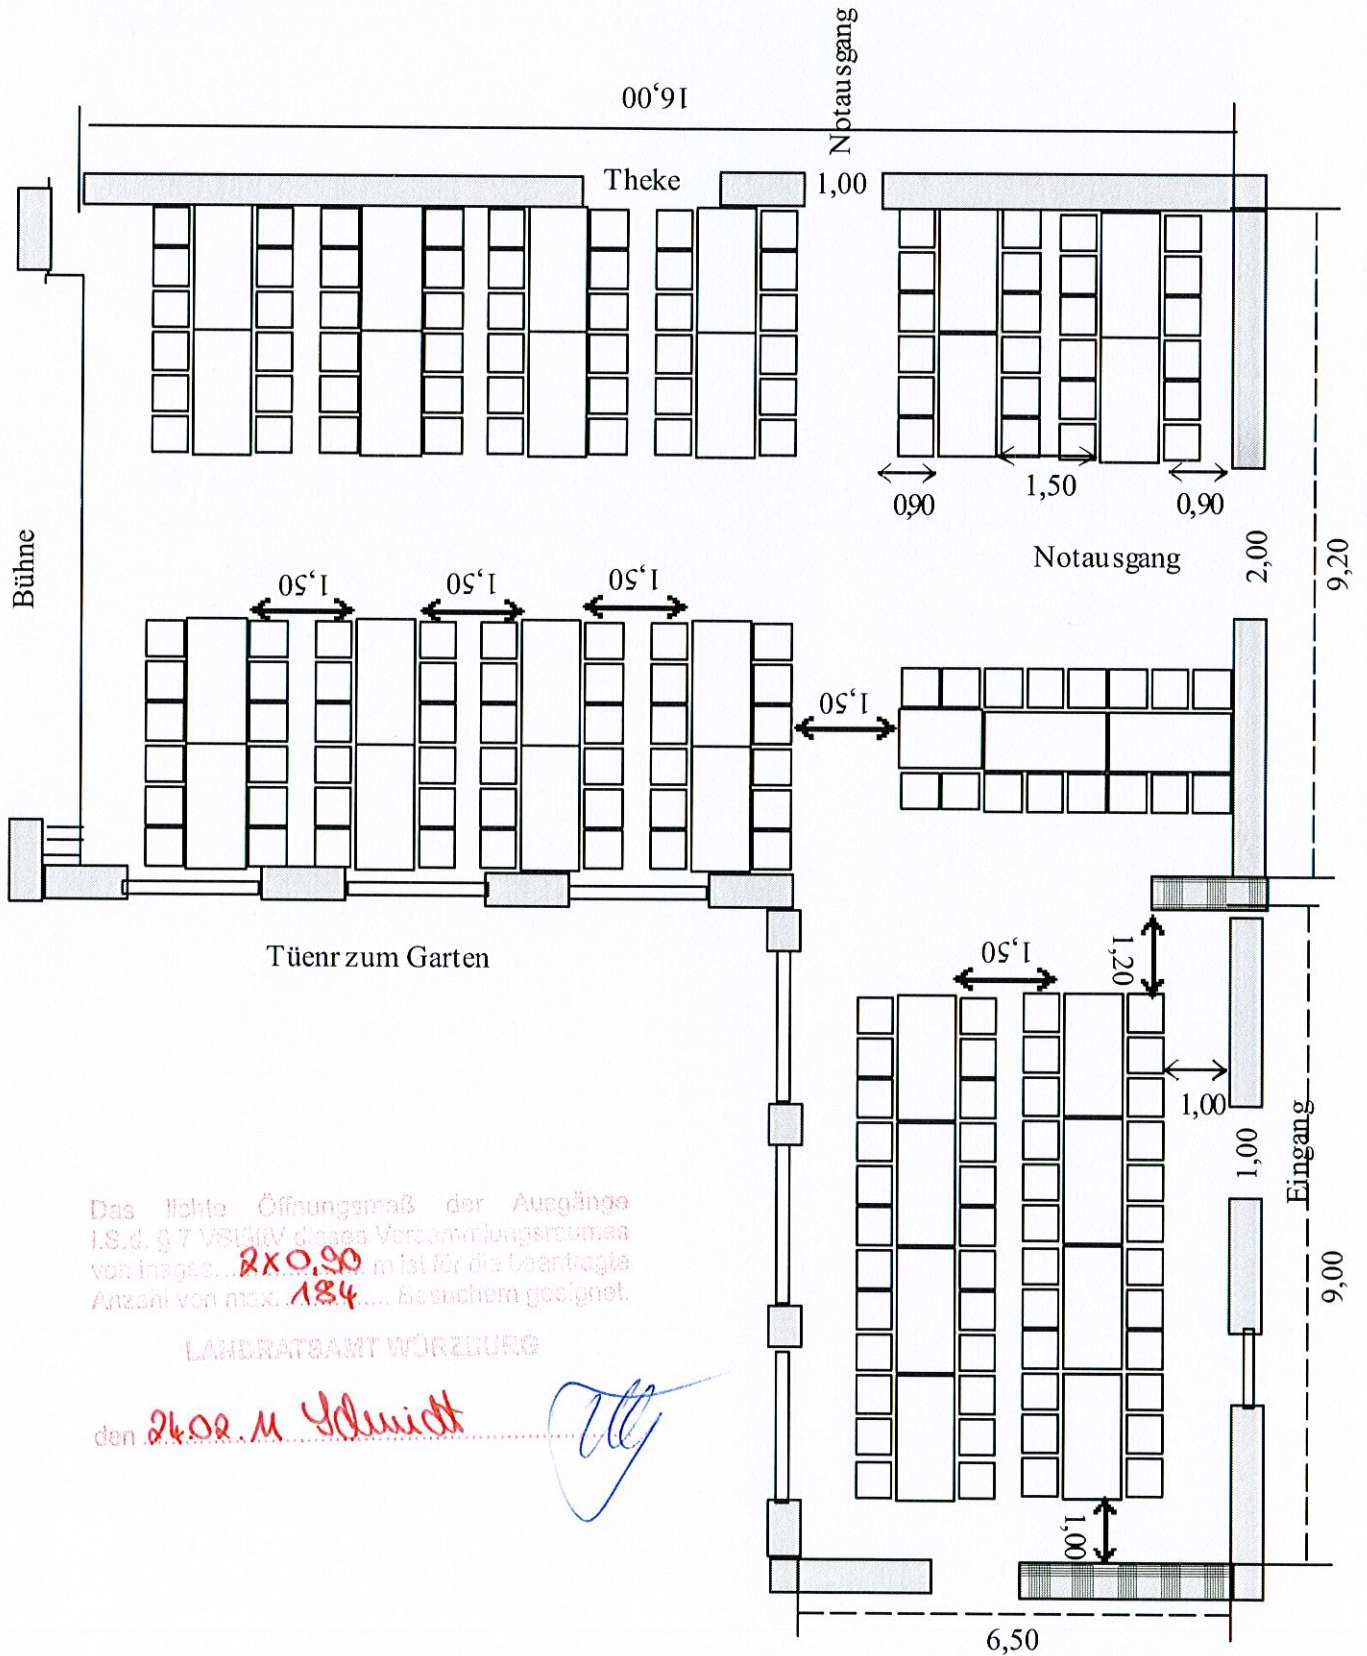

**Bestuhlungsplan
Pfarrzentrum
97273 Kürnach, Kirchberg 8**

Großer Saal 15,70 x 9,20 mtr = 144,4 qm
Kleiner Saal 9,00 x 6,50 mtr = 58,8 qm
Maßstab 1 : 100

184 Sitzplätze

Das lichte Öffnungsmaß der Ausgänge i.S.d. § 7 VSBIBV dieses Versammlungsraumes von insges. **2 x 0,90** m ist für die beantragte Anzahl von max. **184** Besuchern geeignet.

LANDRATSAMT WÜRZBURG

den **24.02.2011** M. Schmidt