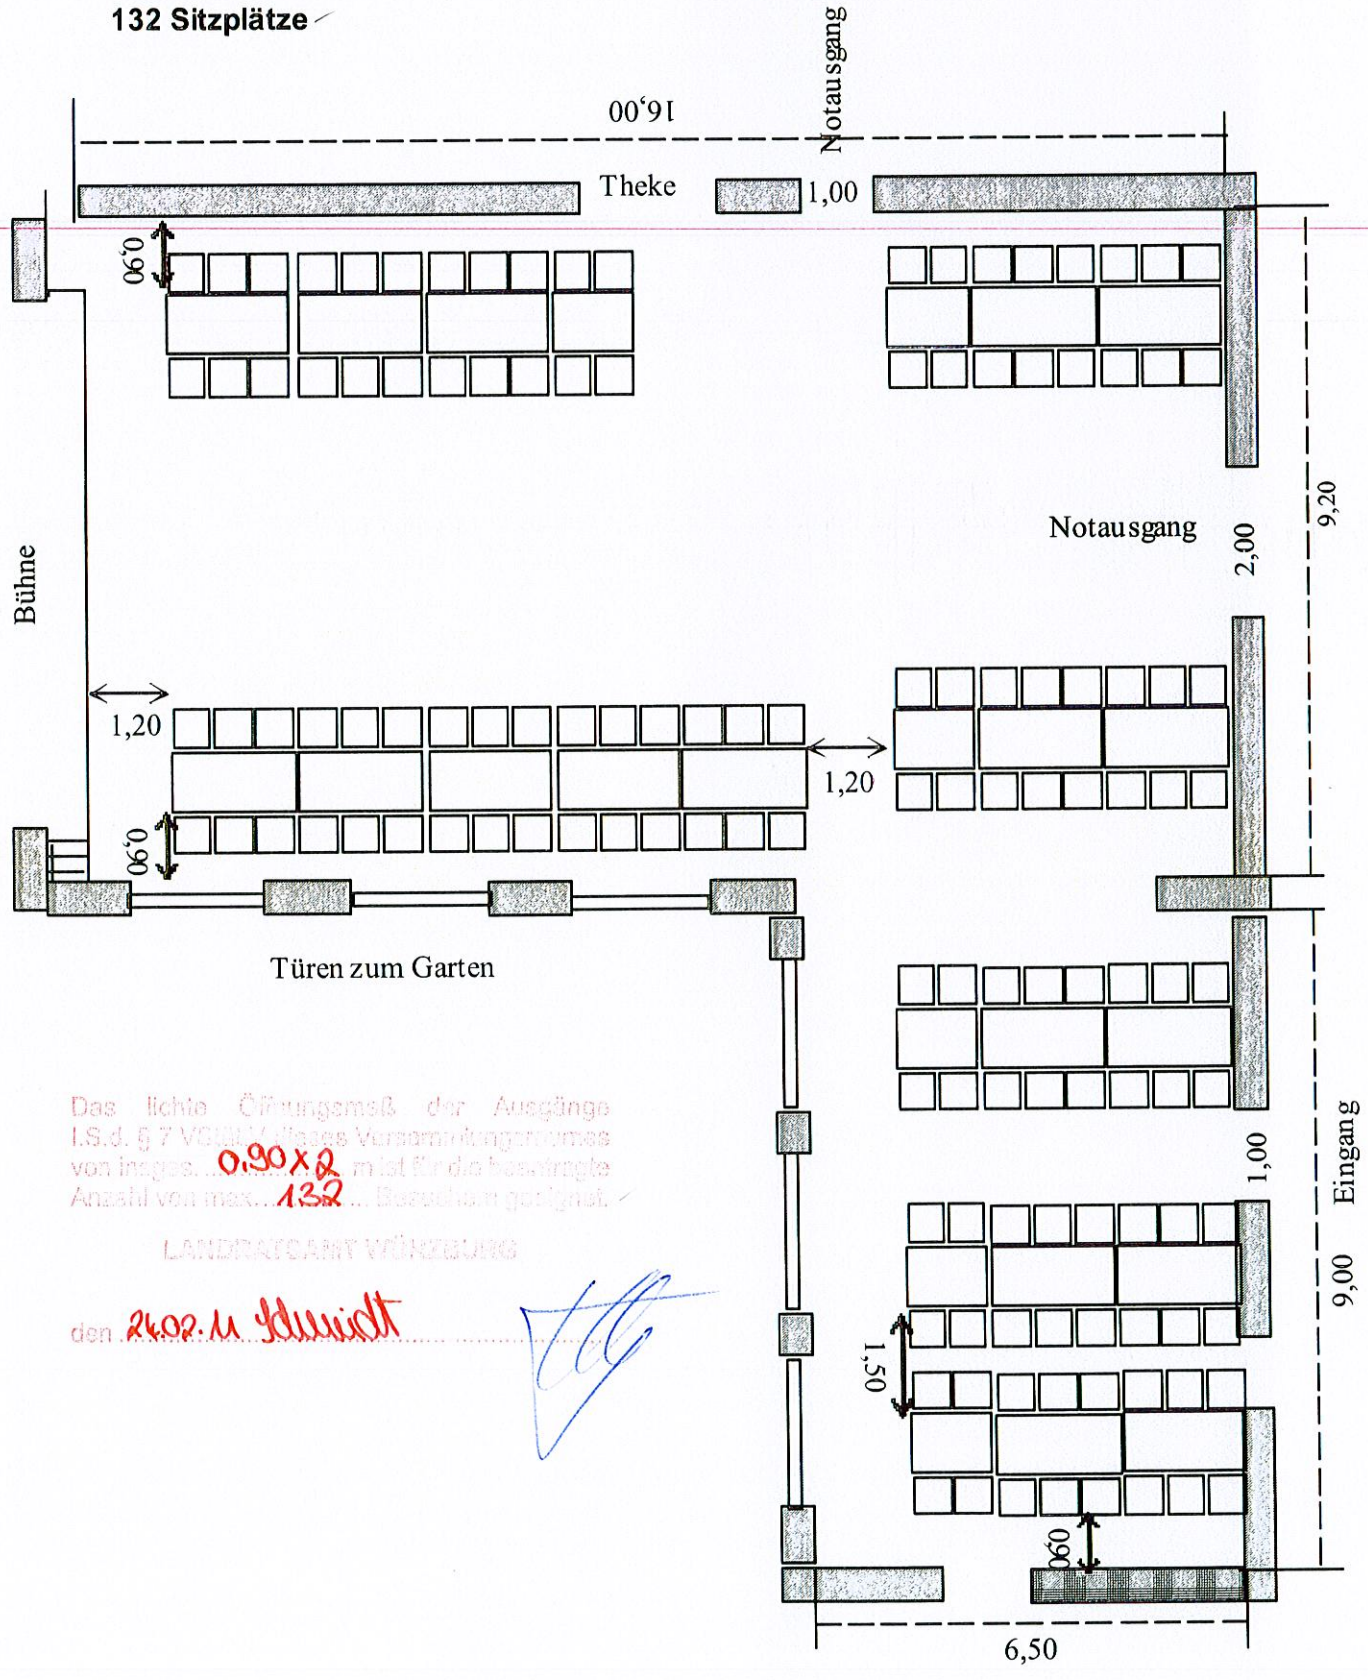

**Bestuhlungsplan
Pfarrzentrum
97273 Kürnach, Kirchberg 8**

Großer Saal 15,70 x 9,20 mtr = 144,4 qm
Kleiner Saal 9,00 x 6,50 mtr = 58,8 qm
Maßstab 1 : 100

80 Sitzplätze

Das lichte Öffnungsmaß der Ausgänge
i.S.d. § 7 VStättV dieses Versammlungsraumes
von insges. **21,000** m ist für die beantragte
Anzahl von max. **80** Besuchern geeignet.

LANDRATSAMT WÜRZBURG

den **24.02.11** **Y. Schmidt**

für Bauherrn

Bestuhlungsplan Pfarrzentrum 97273 Kürnach, Kirchberg 8

Großer Saal 15,70 x 9,20 mtr = 144,4 qm
Kleiner Saal 9,00 x 6,50 mtr = 58,8 qm
Maßstab 1 : 100

132 Sitzplätze ✓

Das lichte Öffnungsmaß der Ausgänge
i.S.d. § 7 VGBH (offenes Versammlungsraum)
von insges. **0,90 x 2** m ist für die besetzte
Anzahl von max. **132** Besuchern geeignet ✓

LANDRATSKAMM WÜRZBURG

den **24.02.11** genehmigt

**Bestuhlungsplan
Pfarrzentrum
97273 Kürnach, Kirchberg 8**

Großer Saal 15,70 x 9,20 mtr = 144,4 qm

Kleiner Saal 9,00 x 6,50 mtr = 58,8 qm

Maßstab 1 : 100

136 Sitzplätze

Das leichte Öffnungsmaß der Ausgänge
i.S.d. § 7 VPSiG dieses Versammlungsraumes
von insges. **2 x 0,90** m ist für die beantragte
Anzahl von max. **136** Besuchern geeignet.