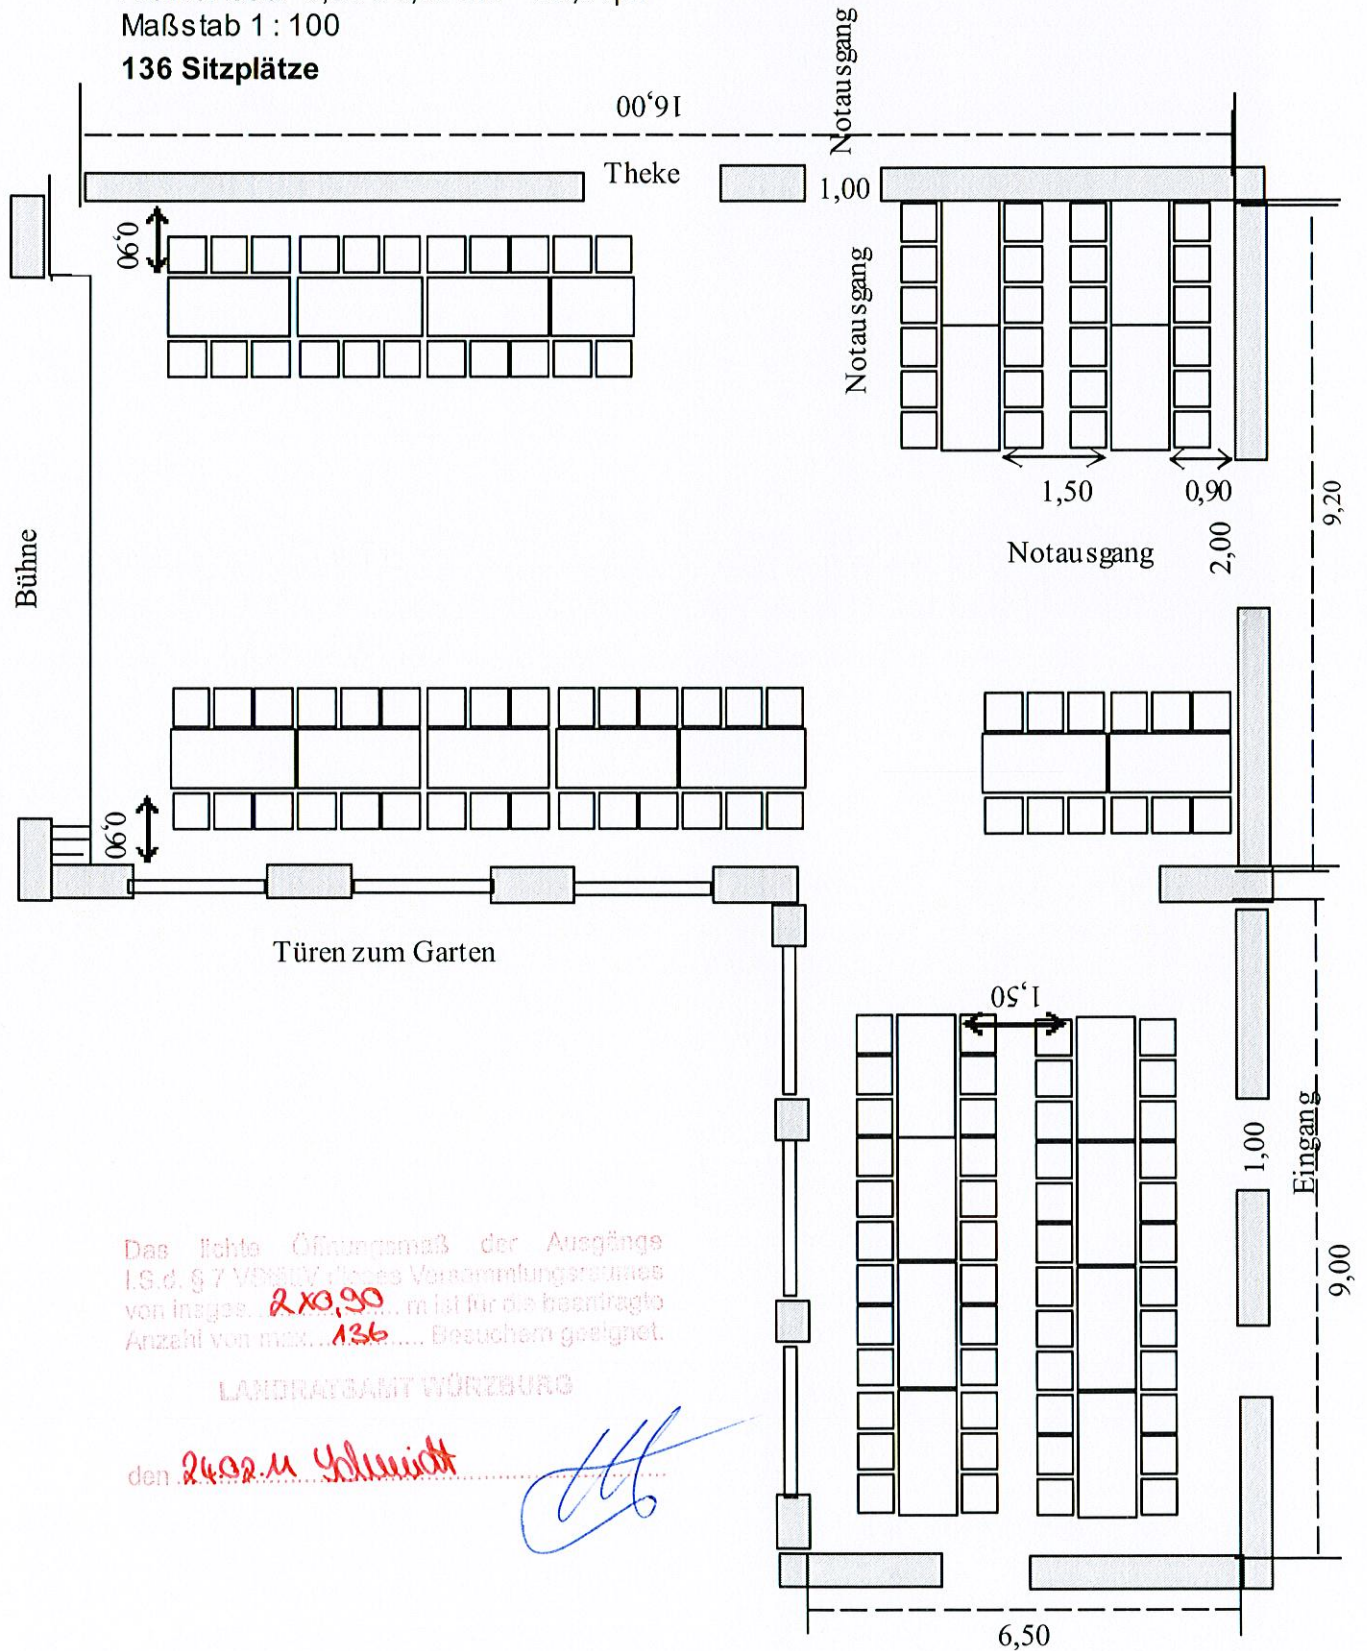

132 Sitzplätze ✓

Das lichte Öffnungsmaß der Ausgänge
i.S.d. § 7 VGBH (offenes Versammlungsraum)
von insges. **0,90 x 2** m ist für die besetzte
Anzahl von max. **132** Besuchern geeignet ✓

LANDRATSKAMM WÜRZBURG

den **24.02.11** genehmigt

**Bestuhlungsplan
Pfarrzentrum
97273 Kürnach, Kirchberg 8**

Großer Saal 15,70 x 9,20 mtr = 144,4 qm

Kleiner Saal 9,00 x 6,50 mtr = 58,8 qm

Maßstab 1 : 100

136 Sitzplätze

Das leichte Öffnungsmaß der Ausgänge
i.S.d. § 7 VPSiG dieses Versammlungsraumes
von insges. **2 x 0,90** m ist für die beantragte
Anzahl von max. **136** Besuchern geeignet.

LANDRATSAMT WÜRZBURG

den **24.02.2011** Schmidt

**Bestuhlungsplan
Pfarrzentrum
97273 Kürnach, Kirchberg 8**

Großer Saal 15,70 x 9,20 mtr = 144,4 qm
 Kleiner Saal 9,00 x 6,50 mtr = 58,8 qm
 Maßstab 1 : 100