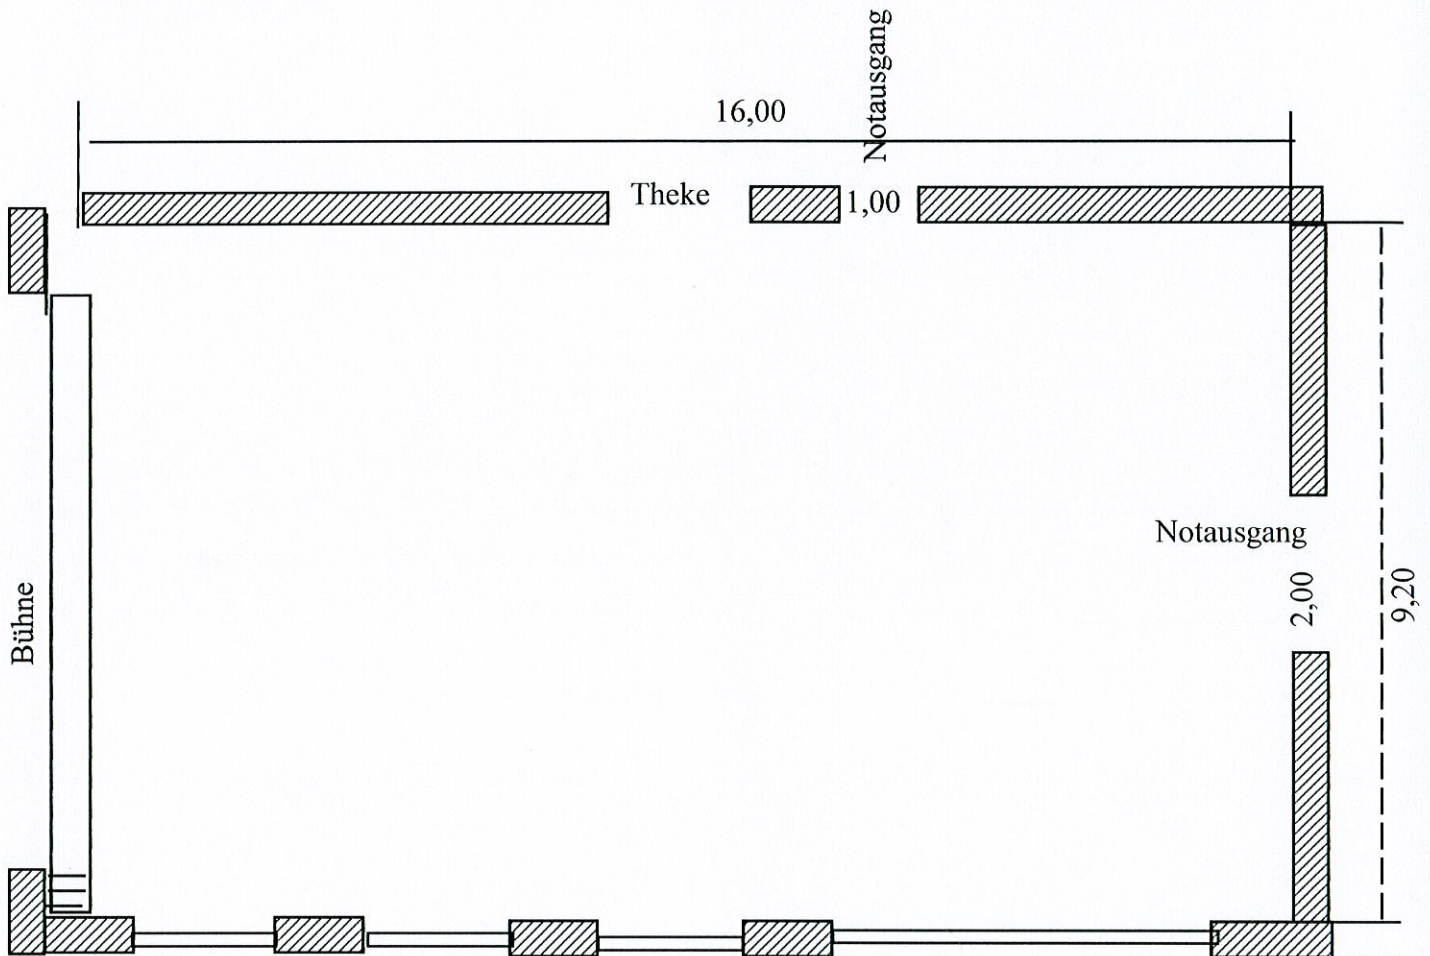

den **24.02.11** genehmigt

**Bestuhlungsplan
Pfarrzentrum
97273 Kürnach, Kirchberg 8**

Großer Saal 15,70 x 9,20 mtr = 144,4 qm

Kleiner Saal 9,00 x 6,50 mtr = 58,8 qm

Maßstab 1 : 100

136 Sitzplätze

Das leichte Öffnungsmaß der Ausgänge
i.S.d. § 7 VPSiG dieses Versammlungsraumes
von insges. **2 x 0,90** m ist für die beantragte
Anzahl von max. **136** Besuchern geeignet.

LANDRATSAMT WÜRZBURG

den **24.02.2011** Schmidt

**Bestuhlungsplan
Pfarrzentrum
97273 Kürnach, Kirchberg 8**

Großer Saal 15,70 x 9,20 mtr = 144,4 qm
 Kleiner Saal 9,00 x 6,50 mtr = 58,8 qm
 Maßstab 1 : 100

184 Sitzplätze

Das lichte Öffnungsmaß der Ausgänge i.S.d. § 7 VSBIBV dieses Versammlungsraumes von insges. **2 x 0,90** m ist für die beantragte Anzahl von max. **184** Besuchern geeignet.

LANDRATSAMT WÜRZBURG

den **24.02.2011** M. Schmidt

**Bestuhlungsplan
Pfarrzentrum
97273 Kürnach, Kirchberg 8**

Großer Saal 15,70 x 9,20 mtr = 144,4 qm
Kleiner Saal 9,00 x 6,50 mtr = 58,8 qm
Maßstab 1 : 100

195 Stehplätze

Das lichte Öffnungsmaß der Ausgänge
i.S.d. § 7 VGBauV dieses Versammlungsraumes
von insges. ~~2 x 9,00~~ **2 x 9,00** m ist für die beantragte
Anzahl von max. **195** Besuchern geeignet.