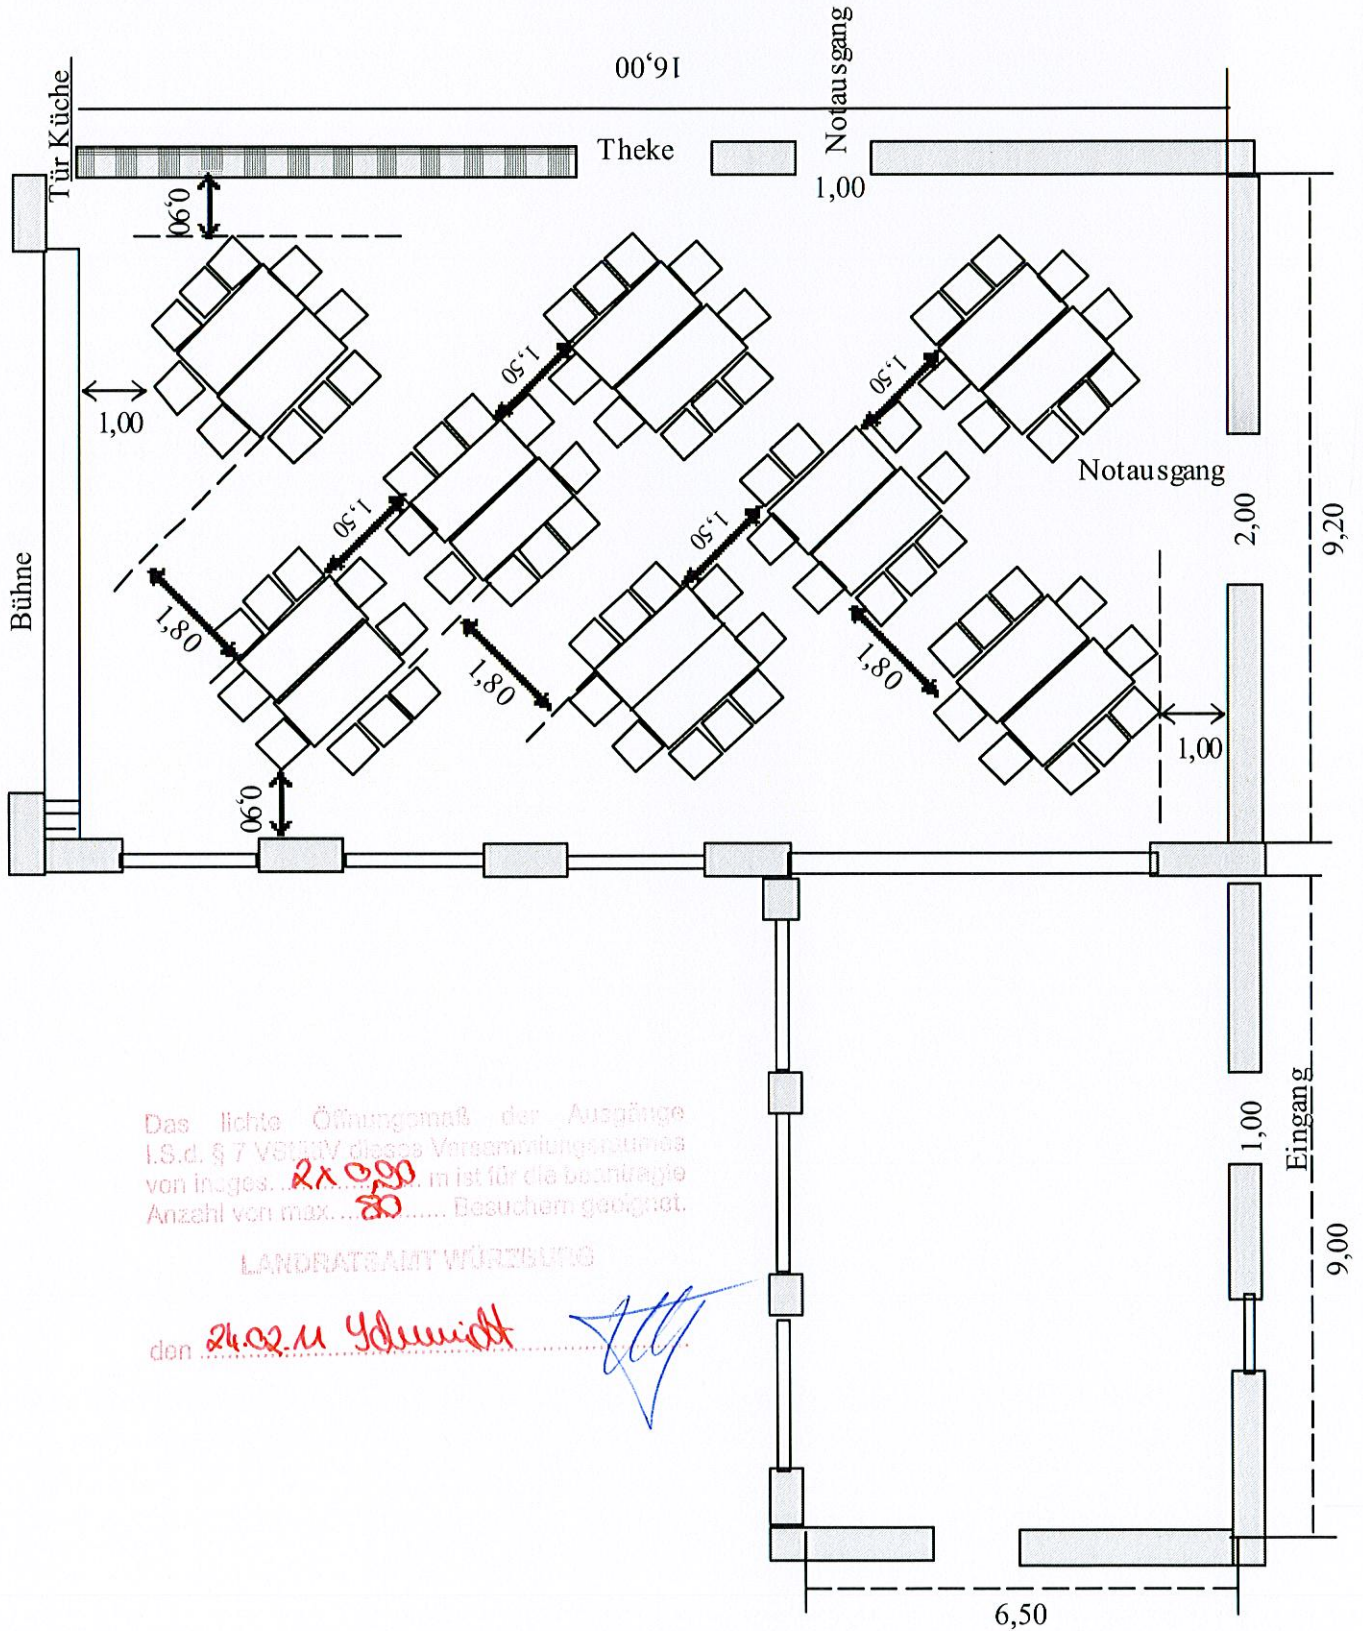

**Bestuhlungsplan
Pfarrzentrum
97273 Kürnach, Kirchberg 8**

Großer Saal 15,70 x 9,20 mtr = 144,4 qm
Kleiner Saal 9,00 x 6,50 mtr = 58,8 qm
Maßstab 1 : 100

120 Sitzplätze

Das lichte Öffnungsmaß der Ausgänge i.S.d. § 7 VertStV dieses Versammlungsraumes von insges. **2 x 9,90** m ist für die beantragte Anzahl von max. **120** Besuchern geeignet.

LANDRATSAMT WÜRZBURG

den **24.02.11** *Stueck*

**Bestuhlungsplan
Pfarrzentrum
97273 Kürnach, Kirchberg 8**

Großer Saal 15,70 x 9,20 mtr = 144,4 qm

Kleiner Saal 9,00 x 6,50 mtr = 58,8 qm

Maßstab 1 : 100

170 Sitzplätze

Das lichte Öffnungsmaß der Ausgänge
i.S.d. § 7 VStättV dieses Versammlungsraumes
von insges. ~~2 x 0,80~~ m ist für die beantragte
Anzahl von max. ~~170~~ Besuchern geeignet.

LANDRATSAMT WÜRZBURG

den 24.02.2011 Schmidt

**Bestuhlungsplan
Pfarrzentrum
97273 Kürnach, Kirchberg 8**

Großer Saal 15,70 x 9,20 mtr = 144,4 qm
Kleiner Saal 9,00 x 6,50 mtr = 58,8 qm
Maßstab 1 : 100

80 Sitzplätze

Das lichte Öffnungsmaß der Ausgänge
i.S.d. § 7 VStättV dieses Versammlungsraumes
von insges. **21,000** m ist für die beantragte
Anzahl von max. **80** Besuchern geeignet.